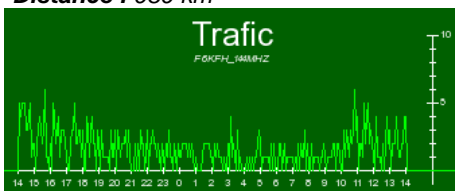

IARU VHF 2005 : F6KFH sur 144 MHz en JN39OC

Concours

Intitulé : concours de printemps
Dates : du 03/09/2005 au 04/09/2005
Indicatif : F6KFH
Classe : MULTI
Bande : 144 MHz

Station

Locator : JN39OC
Responsable : F1ULQ
Opérateurs : f1dve f1ftn f1ulq f6hok f8dhn;
Emetteur : ts-700
Puissance : 200W watt
Récepteur :
Antenne :
Hauteur : 392 m
Altitude : 400 m

QSO

Nombre : 501
Locators :
DXCC :
Multiplicateurs :
Points : 0
Score : 166 891 points
Moyenne : 333 points par QSO

DX

DX : GD0EMG (I074QD)
Distance : 989 km

© 2005 F6DDW

Consultez le détail des QSO sur cette carte cliquable : http://concours.ref-union.org/logrecus/2005/iaruvhf/F6KFH_144MHZ.php