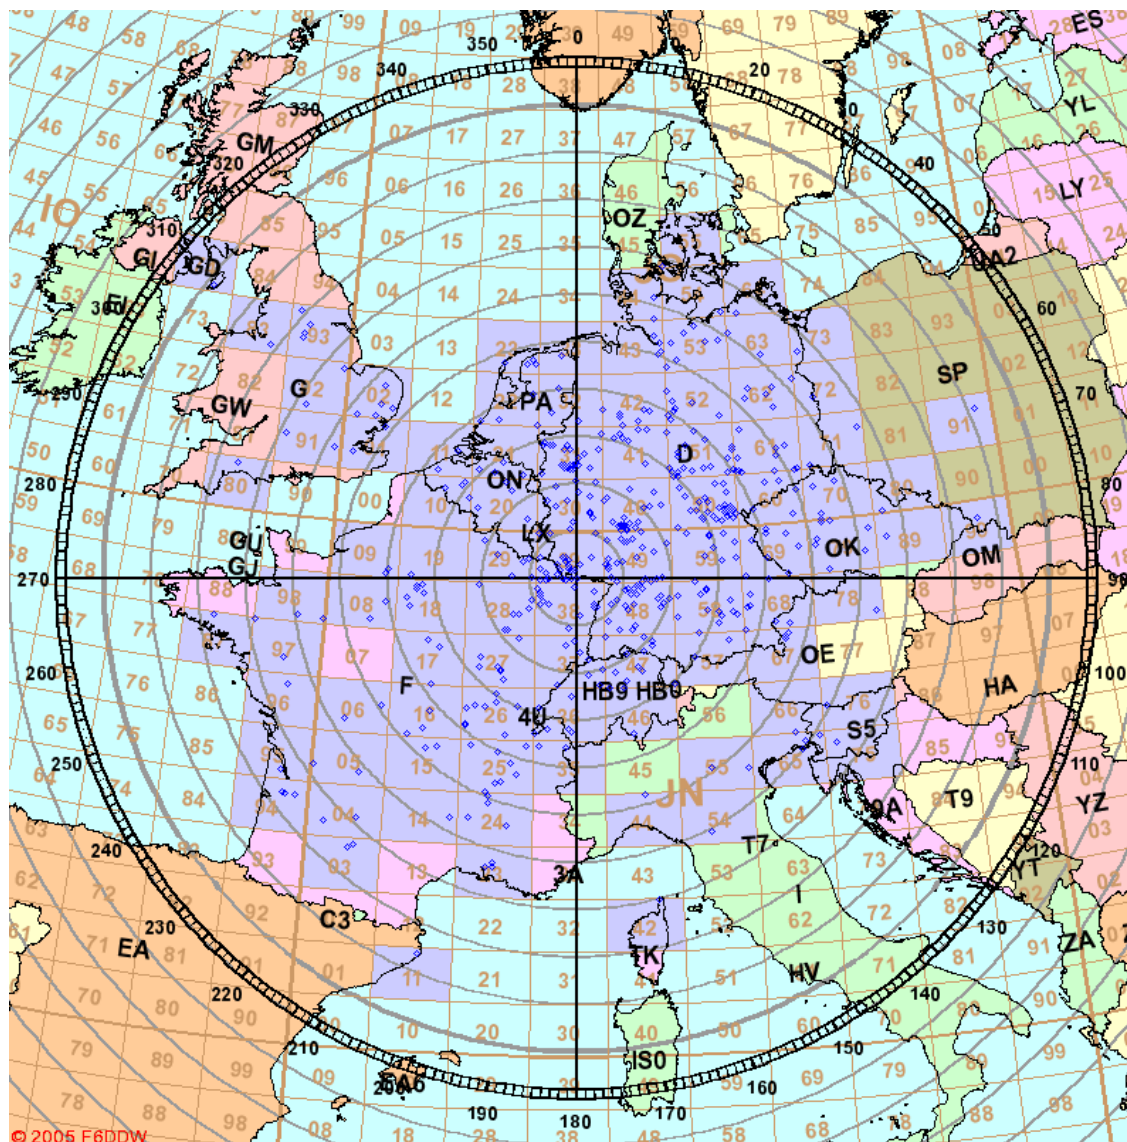

IARU VHF 2005 : F6KFH sur 144 MHz en JN39OC

Concours

Intitulé : concours de printemps
Dates : du 03/09/2005 au 04/09/2005
Indicatif : F6KFH
Classe : MULTI
Bande : 144 MHz

Station

Locator : JN39OC
Responsable : F1ULQ
Opérateurs : f1dve f1ftn f1ulq f6hok f8dhn;
Emetteur : ts-700
Puissance : 200W watt
Récepteur :
Antenne :
Hauteur : 392 m
Altitude : 400 m

QSO

Nombre : 501
Locators :
DXCC :
Multiplicateurs :
Points : 0
Score : 166 891 points
Moyenne : 333 points par QSO

DX

DX : GD0EMG (I074QD)
Distance : 989 km

© 2005 F6DDW

Consultez le détail des QSO sur cette carte cliquable : http://concours.ref-union.org/logrecus/2005/iaruvhf/F6KFH_144MHZ.php